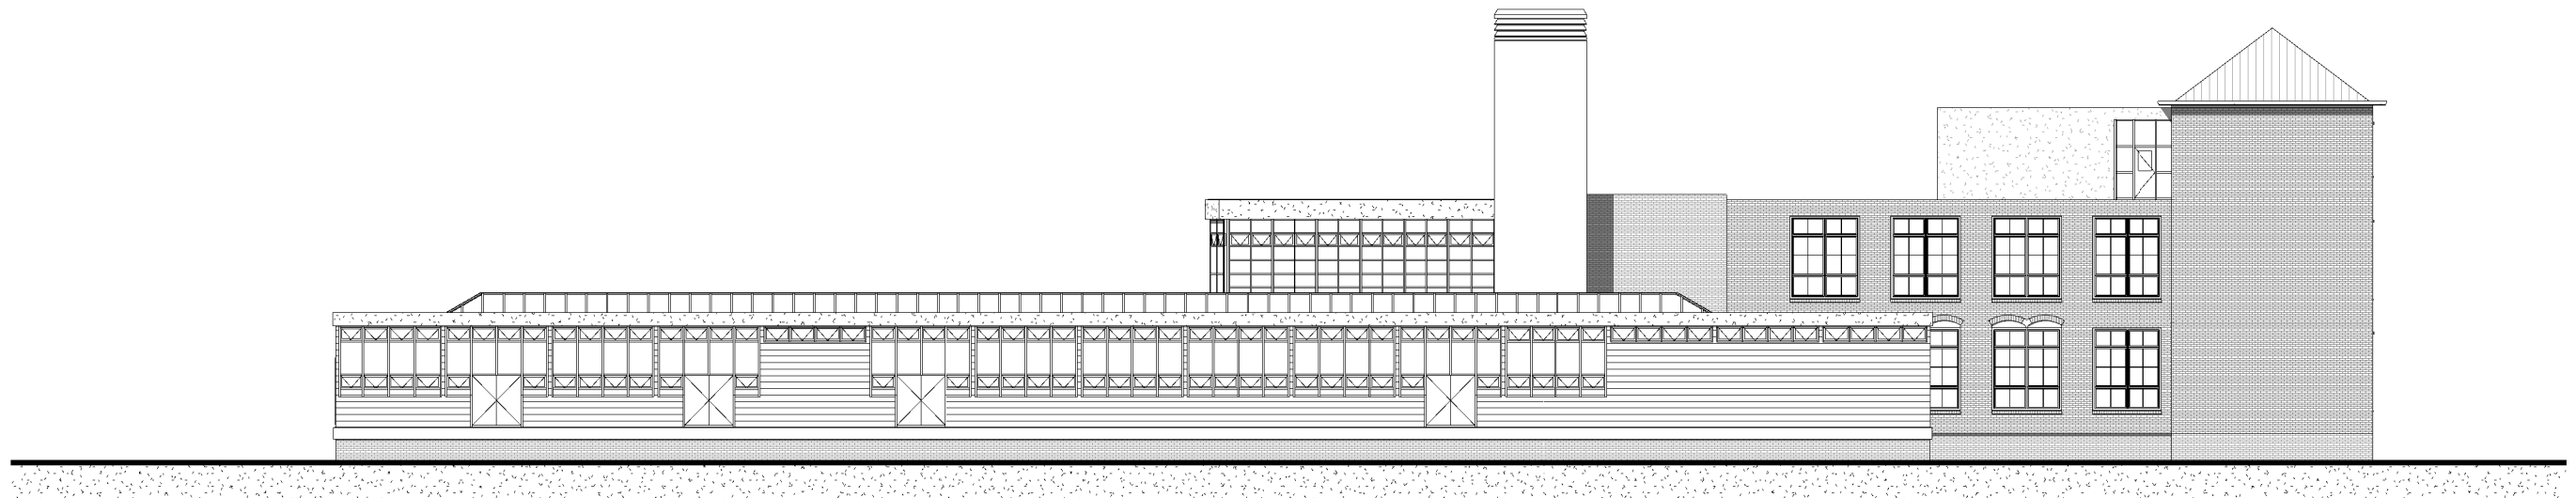

Gevelaanzicht vanaf de Burgemeester Wuitenweg, Westgevel schaal 1:250

Linker zijgevel, Noordgevel schaal 1:250